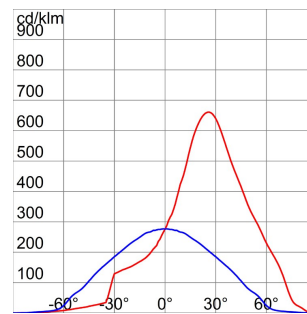

On request

Schijnwerper van gietaluminium met gegalvaniseerde beugel in dezelfde kleur gelakt als de armatuur. Uitgerust met een gradenschaal om de uitrichting te vergemakkelijken. Vlak getemperd glas met een dikte van 4 mm, gezeefdrukt; scharnierend bevestigd voor snelle toegang tot de schijnwerper. Verouderingsbestendige siliconenpakking. Voedingsingang via PG13,5 voor kabels $\varnothing 6,5 \pm 13$ mm. Optiek in voor 99,85% gepolijst en geanodiseerd aluminium. Elektrische componentplaat van gegalvaniseerd staal. Driepolig klemmenblok voor snelbekabeling.

Toepassing	Binnenshuis / buitenshuis	IP- graad	IP66
Stootbestendigheid	IK07	Isolatie- klasse	I
Maximaal oppervlak blootgesteld aan de wind	0.103 m ²	Zij-oppervlak blootgesteld aan de wind	0.034 m ²
Minimale afstand van het verlichte voorwerp	1 m	Gewicht (kg)	5.6
Kleur	Grafietgrijs	Spanning	230 V - 50 Hz
Lampvermogen	70 W	Lampstroom	1 A
Lamphouder	RX7s	Lampmeegeleverd	SD
Lamp inbegrepen	Ja	Efficiëntieklasse van de meegeleverde lamp	A+
Efficiëntieklasse van compatibele lampen	A+	Optiek	Asymmetrisch - ULOR: 0%
Electrocod	2433		

DIMENSIONAL

PHOTOMETRIC DISTRIBUTION

TECHNICAL SYMBOLOGY

IP
IP66

IK
IK07

0.103 m²

1 m

STANDARDS/APPROVALS