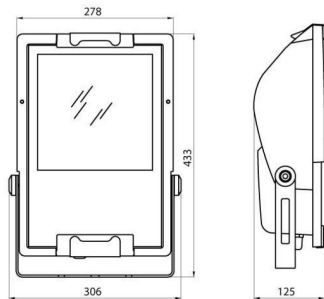

On request

Schijnwerper van gietaluminium met gegalvaniseerde beugel in dezelfde kleur gelakt als de armatuur. Uitgerust met een gradenschaal om de uitrichting te vergemakkelijken. Vlak getemperd glas met een dikte van 4 mm, gezeefdrukt; scharnierend bevestigd voor snelle toegang tot de schijnwerper. Verouderingsbestendige siliconenpakking. Voedingsingang via PG13,5 voor kabels $\varnothing 6,5 \pm 13$ mm. Optiek in voor 99,85% gepolijst en geanodiseerd aluminium. Elektrische componentplaat van gegalvaniseerd staal. Driepolig klemmenblok voor snelbekabeling.

Toepassing	Binnenshuis / buitenshuis	IP- graad	IP66
Stootbestendigheid	IK07	Isolatie- klasse	I
Maximaal oppervlak blootgesteld aan de wind	0.103 m ²	Zij-oppervlak blootgesteld aan de wind	0.034 m ²
Minimale afstand van het verlichte voorwerp	1 m	Gewicht (kg)	5.6
Kleur	Grafietgrijs	Spanning	230 V - 50 Hz
Lampvermogen	70 W	Lampstroom	1 A
Lamphouder	RX7s	Lampmeegeleverd	SD
Lamp inbegrepen	Ja	Efficiëntieklasse van de meegeleverde lamp	A+
Efficiëntieklasse van compatibele lampen	A+	Optiek	Asymmetrisch - ULOR: 0%
Electrocod	2433		

DIMENSIONAL

PHOTOMETRIC DISTRIBUTION

TECHNICAL SYMBOLOGY

IP
IP66

IK
IK07

0.103 m²

1 m

STANDARDS/APPROVALS