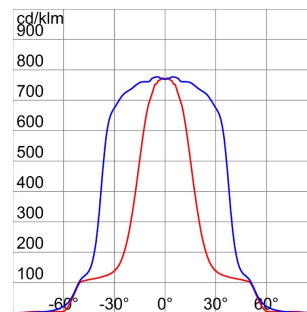

On request

Schijnwerper van gietaluminium met gegalvaniseerde beugel in dezelfde kleur gelakt als de armatuur. Uitgerust met een gradenschaal om de uitrichting te vergemakkelijken. Vlak getemperd glas met een dikte van 4 mm, gezeefdrukt; scharnierend bevestigd voor snelle toegang tot de schijnwerper. Verouderingsbestendige siliconenpakking. Voedingsingang via PG13,5 voor kabels $\varnothing 6,5 \div 13$ mm. Optiek in voor 99,85% gepolijst en geanodiseerd aluminium. Elektrische componentplaat van gegalvaniseerd staal. Driepolig klemmenblok voor snelbekabeling.

Toepassing	Binnenshuis / buitenshuis	IP- graad	IP66
Stootbestendigheid	IK07	Isolatie- klasse	I
Maximaal oppervlak blootgesteld aan de wind	0.103 m ²	Zij-oppervlak blootgesteld aan de wind	0.034 m ²
Minimale afstand van het verlichte voorwerp	1 m	Gewicht (kg)	5.6
Kleur	Aluminium	Spanning	230 V - 50 Hz
Lampvermogen	70 W	Lampstroom	1 A
Lamphouder	RX7s	Lampmeegeleverd	MD
Lamp inbegrepen	Ja	Efficiëntieklasse van de meegeleverde lamp	A
Efficiëntieklasse van compatibele lampen	A + A+	Optiek	Symmetrische optiek - ULOR: 0%
Electrocod	2433		

DIMENSIONAL

PHOTOMETRIC DISTRIBUTION

TECHNICAL SYMBOLOGY

IP
IP66

IK
IK07

0.103 m²

1 m

STANDARDS/APPROVALS