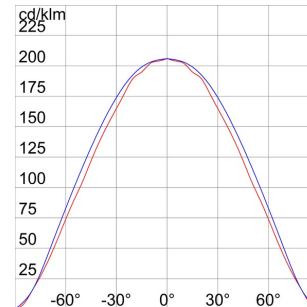

Toepassing	Binnenshuis / buitenshuis	Uitvoering	Nood
Spanning	220-240 V - 50/60 Hz	Isolatie-klasse	I
Kleur	Grafietgrijs	IP-graad	IP55
Stootbestendigheid	IK09	Gloeidraadproof	850 °C
Minimale afstand van het verlichte voorwerp	1 m	Bedrijfstemperatuur	-25 +25 °C
Efficiëntieklasse van compatibele lampen	A	Lampvermogen	26-32 W
Type driver	EVG elektronische reactor	Lamphouder	GX24q-3
Lamp-accumulator type	FSM Nikkel-cadmium	Autonomie	1 h
Gewicht (kg)	2.8	Lichtstroom in noodgevallen [lm]	135 / 90
		Electrocod	2415

DIMENSIONAL

PHOTOMETRIC DISTRIBUTION

TECHNICAL SYMBOLOGY

IP
IP55

IK
IK09

GWT
850 °C

STANDARDS/APPROVALS