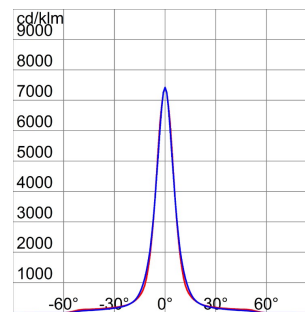

PHOTOMETRIC DISTRIBUTION

TECHNICAL SYMBOLOGY

IP
IP66

IK
IK07

0.103 m²

1 m

STANDARDS/APPROVALS