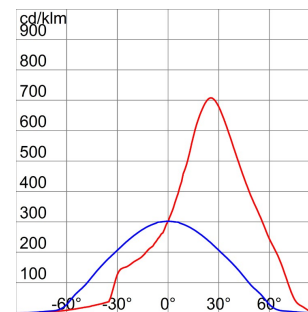

MERCURIO serie

Schijnwerper van gietaluminium met gegalvaniseerde beugel in dezelfde kleur gelakt als de armatuur. Uitgerust met een gradenschaal om de uitrichting te vergemakkelijken. Vlak getemperd glas met een dikte van 4 mm, gezeefdrukt; scharnierend bevestigd voor snelle toegang tot de schijnwerper. Verouderingsbestendige siliconenpakking. Voedingsingang via PG13,5 voor kabels $\varnothing 6,5 \div 13$ mm. Optiek in voor 99,85% gepolijst en geanodiseerd aluminium. Elektrische componentplaat van gegalvaniseerd staal. Driepolig klemmenblok voor snelbekabeling.

Toepassing	Binnenshuis / buitenshuis	IP- graad	IP66
Stootbestendigheid	IK07	Isolatie- klasse	I
Maximaal oppervlak blootgesteld aan de wind	0.103 m ²	Zij-oppervlak blootgesteld aan de wind	0.034 m ²
Minimale afstand van het verlichte voorwerp	1 m	Gewicht (kg)	6.8
Kleur	Grafietgrijs	Spanning	230 V - 50 Hz
Lampvermogen	150 W	Lampstroom	1.8 A
Lamphouder	RX7s	Lampmeegeleverd	SD
Lamp inbegrepen	Ja	Efficiëntieklasse van de meegeleverde lamp	A+
Efficiëntieklasse van compatibele lampen	A+	Optiek	Asymmetrisch - ULOR: 0%
Electrocod	2433		

DIMENSIONAL

PHOTOMETRIC DISTRIBUTION

TECHNICAL SYMBOLOGY

IP
IP66

IK
IK07

0.103 m²

1 m

STANDARDS/APPROVALS