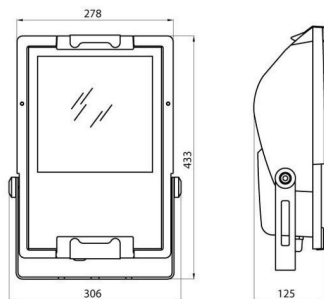

MERCURIO serie

Schijnwerper van gietaluminium met gegalvaniseerde beugel in dezelfde kleur gelakt als de armatuur. Uitgerust met een gradenschaal om de uitrichting te vergemakkelijken. Vlak getemperd glas met een dikte van 4 mm, gezeefdrukt; scharnierend bevestigd voor snelle toegang tot de schijnwerper. Verouderingsbestendige siliconenpakking. Voedingsingang via PG13,5 voor kabels $\varnothing 6,5 \div 13$ mm. Optiek in voor 99,85% gepolijst en geanodiseerd aluminium. Elektrische componentplaat van gegalvaniseerd staal. Driepolig klemmenblok voor snelbekabeling.

Toepassing	Binnenshuis / buitenshuis	IP- graad	IP66
Stootbestendigheid	IK07	Isolatie- klasse	I
Maximaal oppervlak blootgesteld aan de wind	0.103 m ²	Zij-oppervlak blootgesteld aan de wind	0.034 m ²
Minimale afstand van het verlichte voorwerp	1 m	Gewicht (kg)	6.8
Kleur	Grafietgrijs	Spanning	230 V - 50 Hz
Lampvermogen	150 W	Lampstroom	1.8 A
Lamphouder	RX7s	Lampmeegeleverd	SD
Lamp inbegrepen	Ja	Efficiëntieklasse van de meegeleverde lamp	A+
Efficiëntieklasse van compatibele lampen	A+	Optiek	Asymmetrisch - ULOR: 0%
Electrocod	2433		

DIMENSIONAL

PHOTOMETRIC DISTRIBUTION

TECHNICAL SYMBOLOGY

IP
IP66

IK
IK07

0.103 m²

1 m

STANDARDS/APPROVALS