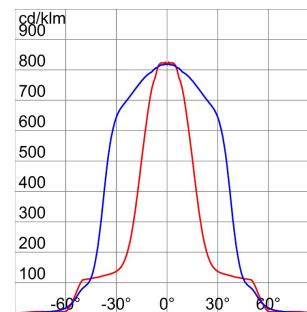

MERCURIO serie

Schijnwerper van gietaluminium met gegalvaniseerde beugel in dezelfde kleur gelakt als de armatuur. Uitgerust met een gradenschaal om de uitrichting te vergemakkelijken. Vlak getemperd glas met een dikte van 4 mm, gezeefdrukt; scharnierend bevestigd voor snelle toegang tot de schijnwerper. Verouderingsbestendige siliconenpakking. Voedingsingang via PG13,5 voor kabels $\varnothing 6,5 \div 13$ mm. Optiek in voor 99,85% gepolijst en geanodiseerd aluminium. Elektrische componentplaat van gegalvaniseerd staal. Driepolig klemmenblok voor snelbekabeling.

Toepassing	Binnenshuis / buitenshuis	IP- graad	IP66
Stootbestendigheid	IK07	Isolatie- klasse	I
Maximaal oppervlak blootgesteld aan de wind	0.103 m ²	Zij-oppervlak blootgesteld aan de wind	0.034 m ²
Minimale afstand van het verlichte voorwerp	1 m	Gewicht (kg)	5.6
Kleur	Grafietgrijs	Spanning	230 V - 50 Hz
Lampvermogen	70 W	Lampstroom	1 A
Lamphouder	RX7s	Lampmeegeleverd	SD
Lamp inbegrepen	Ja	Efficiëntieklasse van de meegeleverde lamp	A+
Efficiëntieklasse van compatibele lampen	A+	Optiek	Symmetrische optiek - ULOR: 0%
Electrocod	2433		

DIMENSIONAL

PHOTOMETRIC DISTRIBUTION

TECHNICAL SYMBOLOGY

IP
IP66

IK
IK07

0.103 m²

1 m

STANDARDS/APPROVALS