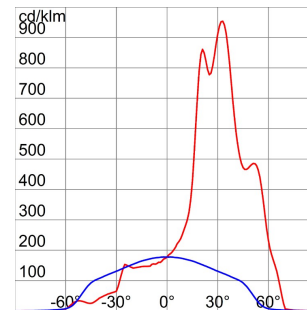

HORUS serie

Thermoplastische schijnwerper voor binnen en buiten, rookgrijs, met heet gegalvaniseerde beugel in dezelfde kleur. Uitgerust met een gradenschaal om de uitrichting te vergemakkelijken. Vlak getemperd glas met een dikte van 4 mm, gezeefdrukt; scharnierend bevestigd voor snelle toegang tot de schijnwerper. Verouderingsbestendige siliconenpakking. Voedingsingang door PG 11 voor kabels $\varnothing 5,5 \div 9,5$ mm. Optiek in voor 99,85% gepolijst en geanodiseerd aluminium. Elektrische componentplaat van gegalvaniseerd staal. Tweepolig klemmenblok voor snelbekabeling met kabel van 2,5 mm².

Toepassing	Binnenshuis / buitenshuis	IP- graad	IP65
Stoot- bestendigheid	IK09	Isolatie- klasse	II
Gloeidraadproef	650 °C	Maximaal oppervlak blootgesteld aan de wind	0.072 m ²
Minimale afstand van het verlichte voorwerp	1 m	Gewicht (kg)	3.7
Kleur	Rookgrijs	Spanning	230 V - 50 Hz
Lamp- vermogen	70 W	Lamp- stroom	1 A
Lamp- houder	RX7s	Lamp- meegeleverd	SD
Lamp inbegrepen	Ja	Efficiëntieklasse van de meegeleverde lamp	A+
Efficiëntieklasse van compatibele lampen	A+	Optiek	Asymmetrisch - ULOR: 0%
Licht vervuiling	0 cd/Klm	Garantie	5 jaar
Electrocod	2443		

DIMENSIONAL

PHOTOMETRIC DISTRIBUTION

TECHNICAL SYMBOLOGY

IP
IP65

IK
IK09

GWT
650 °C

0.072 m²

1 m