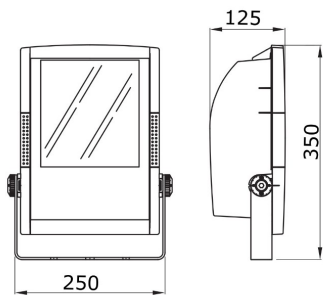

HORUS serie

Thermoplastische schijnwerper voor binnen en buiten, rookgrijs, met heet gegalvaniseerde beugel in dezelfde kleur. Uitgerust met een gradenschaal om de uitrichting te vergemakkelijken. Vlak getemperd glas met een dikte van 4 mm, gezeefdrukt; scharnierend bevestigd voor snelle toegang tot de schijnwerper. Verouderingsbestendige siliconenpakking. Voedingsingang door PG 11 voor kabels $\varnothing 5,5 \div 9,5$ mm. Optiek in voor 99,85% gepolijst en geanodiseerd aluminium. Elektrische componentplaat van gegalvaniseerd staal. Tweepolig klemmenblok voor snelbekabeling met kabel van 2,5 mm².

Toepassing	Binnenshuis / buitenshuis	IP- graad	IP65
Stoot- bestendigheid	IK09	Isolatie- klasse	II
Gloeidraadproef	650 °C	Maximaal oppervlak blootgesteld aan de wind	0.072 m ²
Minimale afstand van het verlichte voorwerp	1 m	Gewicht (kg)	3.7
Kleur	Rookgrijs	Spanning	230 V - 50 Hz
Lamp- vermogen	70 W	Lamp- stroom	1 A
Lamp- houder	RX7s	Lamp- meegeleverd	SD
Lamp inbegrepen	Ja	Efficiëntieklasse van de meegeleverde lamp	A+
Efficiëntieklasse van compatibele lampen	A+	Optiek	Asymmetrisch - ULOR: 0%
Licht vervuiling	0 cd/Klm	Garantie	5 jaar
Electrocod	2443		

DIMENSIONAL

PHOTOMETRIC DISTRIBUTION

TECHNICAL SYMBOLOGY

IP
IP65

IK
IK09

GWT
650 °C

0.072 m²

1 m