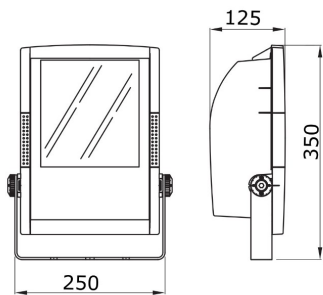

HORUS serie

Toepassing	Binnenshuis / buitenshuis	IP- graad	IP65
Stoot- bestendigheid	IK09	Isolatie- klasse	II
Gloeidraadproef	650 °C	Maximaal oppervlak blootgesteld aan de wind	0.072 m ²
Minimale afstand van het verlichte voorwerp	1 m	Gewicht (kg)	3.7
Kleur	Rookgrijs	Spanning	230 V - 50 Hz
Lamp- vermogen	70 W	Lamp- stroom	1 A
Lamp- houder	RX7s	Lamp- meegeleverd	MD
Lamp inbegrepen	Ja	Efficiëntieklasse van de meegeleverde lamp	A
Efficiëntieklasse van compatibele lampen	A + A+	Optiek	Asymmetrisch - ULOR: 0%
Licht vervuiling	0 cd/Klm	Garantie	5 jaar
Electrocod	2443		

DIMENSIONAL

PHOTOMETRIC DISTRIBUTION

TECHNICAL SYMBOLOGY

IP
IP65

IK
IK09

GWT
650 °C

0.072 m²

1 m