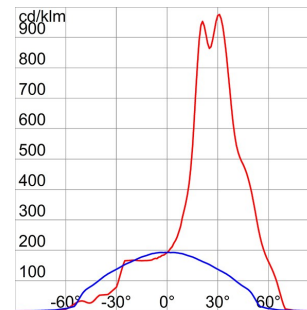

HORUS serie

Toepassing	Binnenshuis / buitenshuis	IP- graad	IP65
Stoot- bestendigheid	IK09	Isolatie- klasse	II
Gloeidraadproef	650 °C	Maximaal oppervlak blootgesteld aan de wind	0.072 m ²
Minimale afstand van het verlichte voorwerp	1 m	Gewicht (kg)	3.7
Kleur	Rookgrijs	Spanning	230 V - 50 Hz
Lamp- vermogen	70 W	Lamp- stroom	1 A
Lamp- houder	RX7s	Lamp- meegeleverd	MD
Lamp inbegrepen	Ja	Efficiëntieklasse van de meegeleverde lamp	A
Efficiëntieklasse van compatibele lampen	A + A+	Optiek	Asymmetrisch - ULOR: 0%
Licht vervuiling	0 cd/Klm	Garantie	5 jaar
Electrocod	2443		

DIMENSIONAL

PHOTOMETRIC DISTRIBUTION

TECHNICAL SYMBOLOGY

IP
IP65

IK
IK09

GWT
650 °C

0.072 m²

1 m