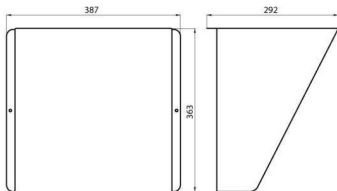

DIMENSIONAL

PHOTOMETRIC DISTRIBUTION

TECHNICAL SYMBOLOGY

STANDARDS/APPROVALS