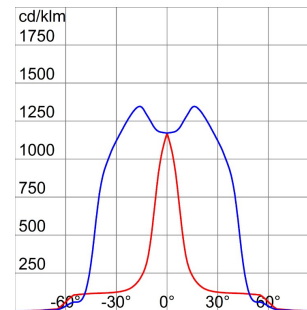

HORUS serie

Thermoplastische schijnwerper voor buiten, rookgrijs, met heet gegalvaniseerde beugel in dezelfde kleur. Uitgerust met een gradenschaal om de uitrichting te vergemakkelijken. Vlak getemperd glas met een dikte van 4 mm, gezeefdrukt; scharnierend bevestigd voor snelle toegang tot de schijnwerper. Verouderingsbestendige siliconenpakking. Voedingsingang door PG 13,5 voor kabels $\varnothing 6,5 \pm 13$ mm. Optiek in voor 99,85% gepolijst en geanodiseerd aluminium. Elektrische componentplaat van gegalvaniseerd staal. Bipolair klemmenblok voor kabel 4 mm².

Toepassing	Extern	IP- graad	IP65
Stoot- bestendigheid	IK09	Isolatie- klasse	II
Gloeidraadproef	650 °C	Maximaal oppervlak blootgesteld aan de wind	0.124 m ²
Minimale afstand van het verlichte voorwerp	1 m	Gewicht (kg)	6.3
Kleur	Rookgrijs	Spanning	230 V - 50 Hz
Lamp- vermogen	150 W	Lamp- stroom	1.8 A
Lamp- houder	RX7s	Lamp- meegeleverd	SD
Lamp inbegrepen	Ja	Efficiëntieklasse van de meegeleverde lamp	A+
Efficiëntieklasse van compatibele lampen	A+	Optiek	Symmetrische optiek - ULOR: 0%
Licht vervuiling	0 cd/Klm	Garantie	5 jaar
Electrocod	2443		

DIMENSIONAL

PHOTOMETRIC DISTRIBUTION

TECHNICAL SYMBOLOGY

IP
IP65

IK
IK09

GWT
650 °C

0.124 m²

1 m