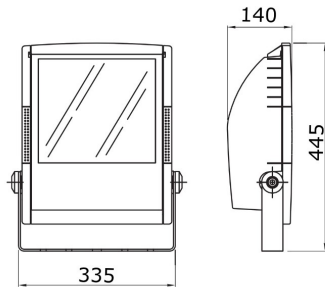

HORUS serie

Thermoplastische schijnwerper voor buiten, rookgrijs, met heet gegalvaniseerde beugel in dezelfde kleur. Uitgerust met een gradenschaal om de uitrichting te vergemakkelijken. Vlak getemperd glas met een dikte van 4 mm, gezeefdrukt; scharnierend bevestigd voor snelle toegang tot de schijnwerper. Verouderingsbestendige siliconenpakking. Voedingsingang door PG 13,5 voor kabels $\varnothing 6,5 \pm 13$ mm. Optiek in voor 99,85% gepolijst en geanodiseerd aluminium. Elektrische componentplaat van gegalvaniseerd staal. Bipolair klemmenblok voor kabel 4 mm².

Toepassing	Extern	IP- graad	IP65
Stoot- bestendigheid	IK09	Isolatie- klasse	II
Gloeidraadproef	650 °C	Maximaal oppervlak blootgesteld aan de wind	0.124 m ²
Minimale afstand van het verlichte voorwerp	1 m	Gewicht (kg)	6.3
Kleur	Rookgrijs	Spanning	230 V - 50 Hz
Lamp- vermogen	150 W	Lamp- stroom	1.8 A
Lamp- houder	RX7s	Lamp- meegeleverd	SD
Lamp inbegrepen	Ja	Efficiëntieklasse van de meegeleverde lamp	A+
Efficiëntieklasse van compatibele lampen	A+	Optiek	Symmetrische optiek - ULOR: 0%
Licht vervuiling	0 cd/Klm	Garantie	5 jaar
Electrocod	2443		

DIMENSIONAL

PHOTOMETRIC DISTRIBUTION

TECHNICAL SYMBOLOGY

IP
IP65

IK
IK09

GWT
650 °C

0.124 m²

1 m