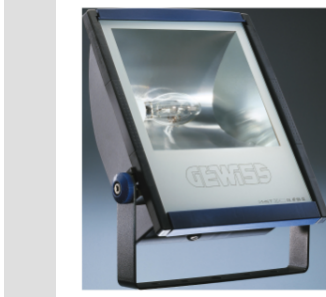

HORUS serie

Thermoplastische schijnwerper voor buiten, rookgrijs, met heet gegalvaniseerde beugel in dezelfde kleur. Uitgerust met een gradenschaal om de uitrichting te vergemakkelijken. Vlak getemperd glas met een dikte van 4 mm, gezeefdrukt; scharnierend bevestigd voor snelle toegang tot de schijnwerper. Verouderingsbestendige siliconenpakking. Voedingsingang door PG 13,5 voor kabels $\varnothing 6,5 \pm 13$ mm. Optiek in voor 99,85% gepolijst en geanodiseerd aluminium. Elektrische componentplaat van gegalvaniseerd staal. Bipolair klemmenblok voor kabel 4 mm².

Toepassing	Extern	IP- graad	IP65
Stoot- bestendigheid	IK09	Isolatie- klasse	II
Gloeidraadproef	650 °C	Maximaal oppervlak blootgesteld aan de wind	0.124 m ²
Minimale afstand van het verlichte voorwerp	1 m	Gewicht (kg)	6.3
Kleur	Rookgrijs	Spanning	230 V - 50 Hz
Lamp- vermogen	150 W	Lamp- stroom	1.8 A
Lamp- houder	RX7s	Lamp- meegeleverd	SD
Lamp inbegrepen	Ja	Efficiëntieklasse van de meegeleverde lamp	A+
Efficiëntieklasse van compatibele lampen	A+	Optiek	Symmetrische optiek - ULOR: 0%
Licht vervuiling	0 cd/Klm	Garantie	5 jaar
Electrocod	2443		