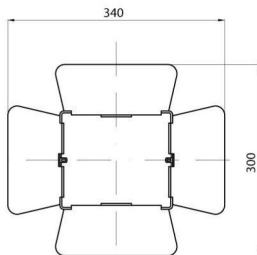

GENIUS serie

Lampkap van grafietgrijs gelakt staal.

Omschrijving	Lampkap	Geschikt voor	500 W
Afmetingen (mm)	300x340	Gewicht (kg)	0.4
Kleur	Grafietgrijs	Electrocod	240

DIMENSIONAL

PHOTOMETRIC DISTRIBUTION