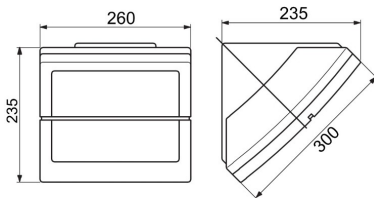

Toepassing	Binnenshuis / buitenshuis	Uitvoering	LED
Spanning	220/240 V - 50/60 Hz - Standalone	Isolatie-klasse	I
Kleur	Grafietgrijs	IP-graad	IP55
Stootbestendigheid	IK09	Gloeidraadproef	850 °C
Minimale afstand van het verlichte voorwerp	1 m	Bedrijfstemperatuur	-25 +25 °C
Lamphouder	LED	Nominale stroom (Im)	2280
Lamp-	LED	System vermogen	26 W
Kleurtemperatuur	3000 K (CRI 90)	Lumenvermogen (lm)	1850
Efficiëntieklasse van geïntegreerde leds	A + A++	Type lichtbron	Led - niet vervangbaar
Gewicht (kg)	2.4	Garantie	Kan worden uitgebreid
Electrocod	2424	Ledlevensduur (L70B50)	50000 h

DIMENSIONAL

PHOTOMETRIC DISTRIBUTION

TECHNICAL SYMBOLOGY

IP
IP55

IK
IK09

GWT
850 °C

STANDARDS/APPROVALS