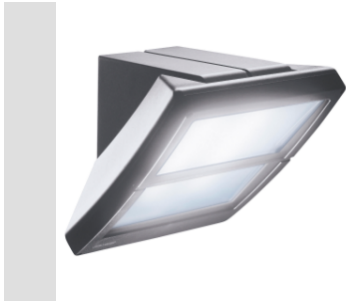

EXTRO serie

Multifunctional lighting device for residential and urban areas, with polycarbonate body and sanded diffuser. Possibility of wall, ceiling, pole and column installation in graphite gray, white and midnight blue colors. Also available in the 13W and 26W LED version.

Toepassing	Binnenshuis / buitenshuis	Uitvoering	LED
Spanning	220/240 V - 50/60 Hz - Standalone	Isolatie-klasse	I
Kleur	Grafietgrijs	IP-graad	IP55
Stootbestendigheid	IK09	Gloeidraadproef	850 °C
Minimale afstand van het verlichte voorwerp	1 m	Bedrijfstemperatuur	-25 +25 °C
Lamphouder	LED	Nominale stroom (Im)	2280
Lamp-	LED	System vermogen	26 W
Kleurtemperatuur	3000 K (CRI 90)	Lumenvermogen (lm)	1850
Efficiëntieklasse van geïntegreerde leds	A + A++	Type lichtbron	Led - niet vervangbaar
Gewicht (kg)	2.4	Garantie	Kan worden uitgebreid
Electrocod	2424	Ledlevensduur (L70B50)	50000 h