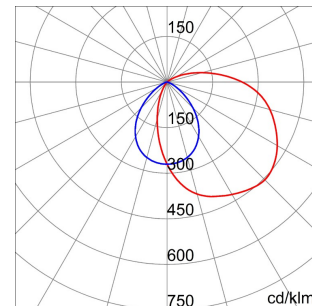

PHOTOMETRIC DISTRIBUTION

TECHNICAL SYMBOLOGY

IP
IP55

IK
IK09

GWT
850 °C

STANDARDS/APPROVALS