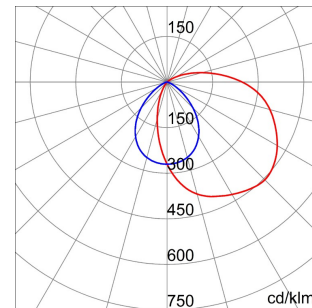

PHOTOMETRIC DISTRIBUTION

TECHNICAL SYMBOLOGY

IP
IP55

IK
IK09

GWT
850 °C

STANDARDS/APPROVALS