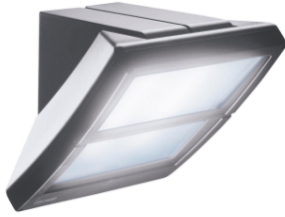

EXTRO serie

Multifunctional lighting device for residential and urban areas, with polycarbonate body and sanded diffuser. Possibility of wall, ceiling, pole and column installation in graphite gray, white and midnight blue colors. Also available in the 13W and 26W LED version.

Toepassing	Binnenshuis / buitenshuis	Uitvoering	LED
Spanning	220/240 V - 50/60 Hz - Standalone	Isolatie-klasse	I
Kleur	Grafietgrijs	IP-graad	IP55
Stootbestendigheid	IK09	Gloeidraadproof	850 °C
Minimale afstand van het verlichte voorwerp	1 m	Bedrijfstemperatuur	-25 +25 °C
Lamphouder	LED	Nominale stroom (Im)	1140
Lamp-	LED	System vermogen	13 W
Kleurtemperatuur	3000 K (CRI 90)	Lumenvermogen (lm)	950
Efficiëntieklasse van geïntegreerde leds	A + A++	Type lichtbron	Led - niet vervangbaar
Gewicht (kg)	2	Garantie	Kan worden uitgebreid
Electrocod	2424	Ledlevensduur (L70B50)	50000 h