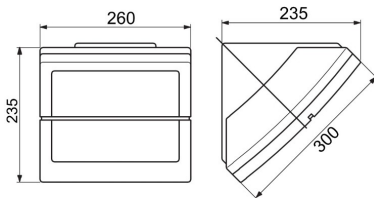

Toepassing	Binnenshuis / buitenshuis	Uitvoering	LED
Spanning	220/240 V - 50/60 Hz - Standalone	Isolatie-klasse	I
Kleur	Grafietgrijs	IP-graad	IP55
Stootbestendigheid	IK09	Gloeidraadproof	850 °C
Minimale afstand van het verlichte voorwerp	1 m	Bedrijfstemperatuur	-25 +25 °C
Lamphouder	LED	Nominale stroom (Im)	1140
Lamp-	LED	System vermogen	13 W
Kleurtemperatuur	3000 K (CRI 90)	Lumenvermogen (lm)	950
Efficiëntieklasse van geïntegreerde leds	A + A++	Type lichtbron	Led - niet vervangbaar
Gewicht (kg)	2	Garantie	Kan worden uitgebreid
Electrocod	2424	Ledlevensduur (L70B50)	50000 h

DIMENSIONAL

PHOTOMETRIC DISTRIBUTION

TECHNICAL SYMBOLOGY

IP
IP55

IK
IK09

GWT
850 °C

STANDARDS/APPROVALS