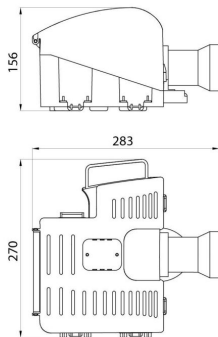

AVENUE 1 serie Straatverlichtingssysteem

Removable polyamide case containing electrical components, met handle to facilitate de operation time. Tweepolige voedingsklemmen dubbel geïsoleerd voor kabels van max. 2,5 mm². Keramische lamphouder. Flexibele bekabeling 1-1,5 mm² in siliconen met dubbele isolatie FG4G4. Bi-poweruitvoering met dubbele voorschakeltoestel bij de uitgang en programmeerbaar elektronisch schakeltoestel.

Gewicht (kg)	2.9	Spanning	230 V - 50 Hz
Lamp-	SE-ST	Lamp-vermogen	70 W
Verlaagd vermogen	50 W	Lamp-houder	E27
Electrocod	240		

DIMENSIONAL

PHOTOMETRIC DISTRIBUTION

TECHNICAL SYMBOLOGY