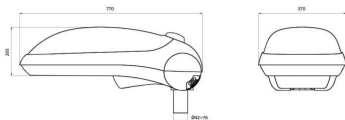

AVENUE 1 serie Straatverlichtingssysteem

Straatverlichting met paalkoppeling (diameter 42 ÷ 76mm) van gietaluminium en met een behuizing van technopolymeer. De voet van de paalkoppeling is kantelbaar voor paalarm of paalkopinstallatie. Optiek in voor 99,85% gepolijst en geanodiseerd aluminium. Verouderingsbestendige siliconenpakking. Anticondensatie-inrichting van velt. Verwijderbare behuizing van polyamide met elektrische componenten en hendel voor een korte installatietijd. Tweepolige voedingsklemmen dubbel geïsoleerd voor kabels van max. 2,5 mm²; PG 13,5 voor kabels met een diameter van 6,5 ÷ 11,5 mm. Getemperd en gezeefdrukt vlak glas met een dikte van 4 mm. Keramische lamphouder bevestigd op een componentenbasis. Flexibele bekabeling 1-1,5 mm² in siliconen met dubbele isolatie FG4G4.

Toepassing	Extern	IP- graad	IP65
Stoot- bestendigheid	IK08	Isolatie- klasse	II
Gloeidraadproef	650 °C	Maximaal oppervlak blootgesteld aan de wind	0.23 m ²
Minimale afstand van het verlichte voorwerp	1 m	Kantelhoek instelbaar	+15° -15°
Gewicht (kg)	10	Kleur	Grafiet/parelmoer
Spanning	230 V - 50 Hz	Lamp- stroom	ME-MT/SE-ST 1 A
Lamp- vermogen	70 W	Beveiliging van optisch compartiment	Vlak glas
Lamp- houder	E27		
Optiek	Afgesneden - ULOR: 0%	Garantie	5 jaar
Electrocod	244B		

DIMENSIONAL

PHOTOMETRIC DISTRIBUTION

TECHNICAL SYMBOLOGY

IP
IP65

IK
IK08

GWT
650 °C

0.23 m²

1 m