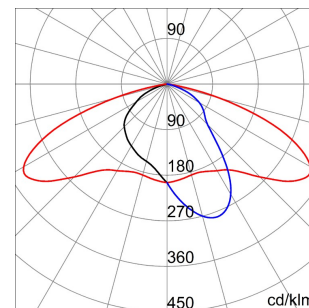

Toepassing	Extern	IP- graad	IP65
Stoot- bestendigheid	IK08	Isolatie- klasse	II
Gloeidraadproef	650 °C	Maximaal oppervlak blootgesteld aan de wind	0.23 m ²
Minimale afstand van het verlichte voorwerp	1 m	Kantelhoek instelbaar	+15° -15°
Gewicht (kg)	10	Kleur	Grafiet/parelmoer
Spanning	230 V - 50 Hz	Lamp- stroom	ME-MT/SE-ST 1 A
Lamp- vermogen	70 W	Beveiliging van optisch compartiment	Vlak glas
Lamp- houder	E27		
Optiek	Afgesneden - ULOR: 0%	Garantie	5 jaar
Electrocod	244B		

DIMENSIONAL

PHOTOMETRIC DISTRIBUTION

TECHNICAL SYMBOLOGY

IP
IP65

IK
IK08

GWT
650 °C

0.23 m²

1 m