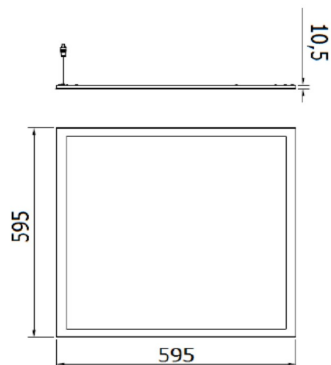

Toepassing	Intern	Installatie	Inbouwbehuizingen
Afmetingen (mm)	600 x 600	Stootbestendigheid	IK04
Spanning	220/240 V - 50/60 Hz - DALI	System vermogen	36 W
Gewicht (kg)	3.1	Lamp-	LED
Kleur	Wit	Lumenvermogen (lm)	3960
IP-graad	IP20 - IP40	Isolatieklasse	II
Type driver	Leddriver	Bedrijfstemperatuur	-25 +40 °C
UGR	<=19	Garantie	5 jaar
Kleurtemperatuur	4000 K (CRI>80)	Efficiëntieklasse van geïntegreerde leds	A + A++
Electrocod	2419	LED Life Time (L70B30)	50000 h

DIMENSIONAL

PHOTOMETRIC DISTRIBUTION

TECHNICAL SYMBOLOGY

IK

IK04

IP

IP20 - IP40

STANDARDS/APPROVALS