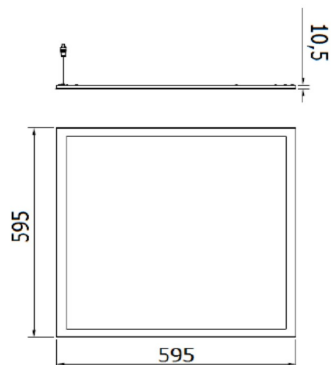

Toepassing	Intern	Installatie	Inbouwbehuizingen
Afmetingen (mm)	600 x 600	Stootbestendigheid	IK04
Spanning	220/240 V - 50/60 Hz - Standalone	System vermogen	26 W
Gewicht (kg)	3.1	Lamp-	LED
Kleur	Wit	Lumenvermogen (lm)	2790
IP-graad	IP20 - IP40	Isolatieklasse	II
Type driver	Leddriver	Bedrijfstemperatuur	-25 +40 °C
UGR	<=19	Garantie	5 jaar
Kleurtemperatuur	4000 K (CRI>80)	Efficiëntieklasse van geïntegreerde leds	A + A++
Electrocod	2419	LED Life Time (L70B30)	50000 h

### DIMENSIONAL