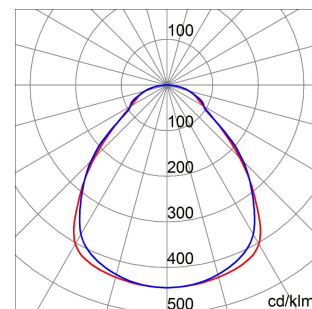

Toepassing	Intern	Installatie	Inbouwbehuizingen
Afmetingen (mm)	600 x 600	Stootbestendigheid	IK04
Spanning	220/240 V - 50/60 Hz - Standalone	System vermogen	26 W
Gewicht (kg)	3.1	Lamp-	LED
Kleur	Wit	Lumenvermogen (lm)	2790
IP-graad	IP20 - IP40	Isolatieklasse	II
Type driver	Leddriver	Bedrijfstemperatuur	-25 +40 °C
UGR	<=19	Garantie	5 jaar
Kleurtemperatuur	4000 K (CRI>80)	Efficiëntieklasse van geïntegreerde leds	A + A++
Electrocod	2419	LED Life Time (L70B30)	50000 h

### DIMENSIONAL

### PHOTOMETRIC DISTRIBUTION