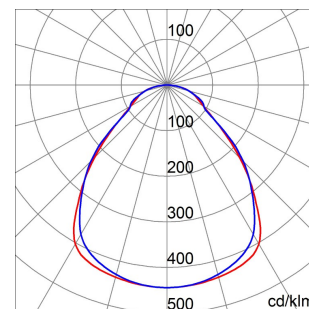

PHOTOMETRIC DISTRIBUTION

TECHNICAL SYMBOLOGY

IK

IK04

IP

IP20 - IP40

STANDARDS/APPROVALS