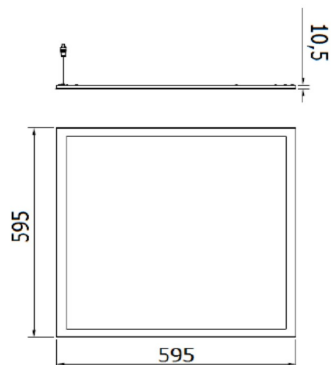

Toepassing	Intern	Installatie	Inbouwbehuizingen
Afmetingen (mm)	600 x 600	Stootbestendigheid	IK04
Spanning	220/240 V - 50/60 Hz - DALI	System vermogen	26 W
Gewicht (kg)	3.1	Lamp-	LED
Kleur	Wit	Lumenvermogen (lm)	2790
IP-graad	IP20 - IP40	Isolatieklasse	II
Type driver	Leddriver	Bedrijfstemperatuur	-25 +40 °C
UGR	<=19	Garantie	5 jaar
Kleurtemperatuur	4000 K (CRI>80)	Efficiëntieklasse van geïntegreerde leds	A + A++
Electrocod	2419	LED Life Time (L70B30)	50000 h

DIMENSIONAL

PHOTOMETRIC DISTRIBUTION

TECHNICAL SYMBOLOGY

IK

IK04

IP

IP20 - IP40

STANDARDS/APPROVALS