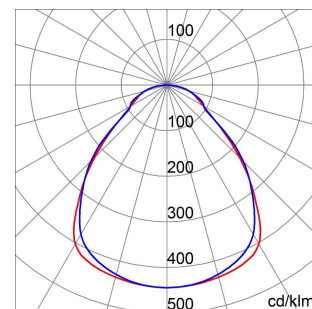

Toepassing	Intern	Installatie	Inbouwbehuizingen
Afmetingen (mm)	600 x 600	Stootbestendigheid	IK04
Spanning	220/240 V - 50/60 Hz - DALI	System vermogen	26 W
Gewicht (kg)	3.1	Lamp-	LED
Kleur	Wit	Lumen-vermogen (lm)	2650
IP-graad	IP20 - IP40	Isolatie-klasse	II
Type driver	Leddriver	Bedrijfstemperatuur	-25 +40 °C
UGR	<=19	Garantie	5 jaar
Kleurtemperatuur	3000 K (CRI>80)	Efficiëntieklasse van geïntegreerde leds	A + A++
Electrocod	2419	LED Life Time (L70B30)	50000 h

### DIMENSIONAL

### PHOTOMETRIC DISTRIBUTION