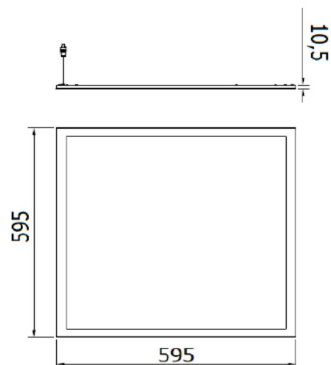

Toepassing	Intern	Installatie	Inbouwbehuizingen
Afmetingen (mm)	600 x 600	Stootbestendigheid	IK04
Spanning	220/240 V - 50/60 Hz - DALI	System vermogen	26 W
Gewicht (kg)	3.1	Lamp-	LED
Kleur	Wit	Lumen-vermogen (lm)	2650
IP-graad	IP20 - IP40	Isolatie-klasse	II
Type driver	Leddriver	Bedrijfstemperatuur	-25 +40 °C
UGR	<=19	Garantie	5 jaar
Kleurtemperatuur	3000 K (CRI>80)	Efficiëntieklasse van geïntegreerde leds	A + A++
Electrocod	2419	LED Life Time (L70B30)	50000 h

### DIMENSIONAL