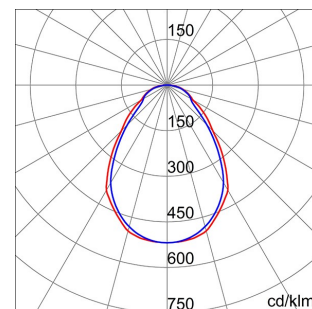

TECHNICAL SYMBOLOGY

IK

IK04

IP

IP20 - IP40

STANDARDS/APPROVALS