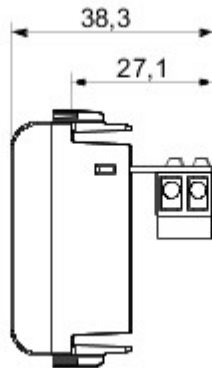

DIMENSIONAL

STANDARDS/APPROVALS

GEWISS S.p.A. Via A. Volta, 1
24069 Cenate Sotto - Bergamo - Italy
tel. +39 035 94 61 11 fax +39 035 94 69 09

www.gewiss.com
sat@gewiss.com
Last update 25/04/2024

Data, measures, designs and pictures are shown only as informative purposes, and could be changed without previous notice