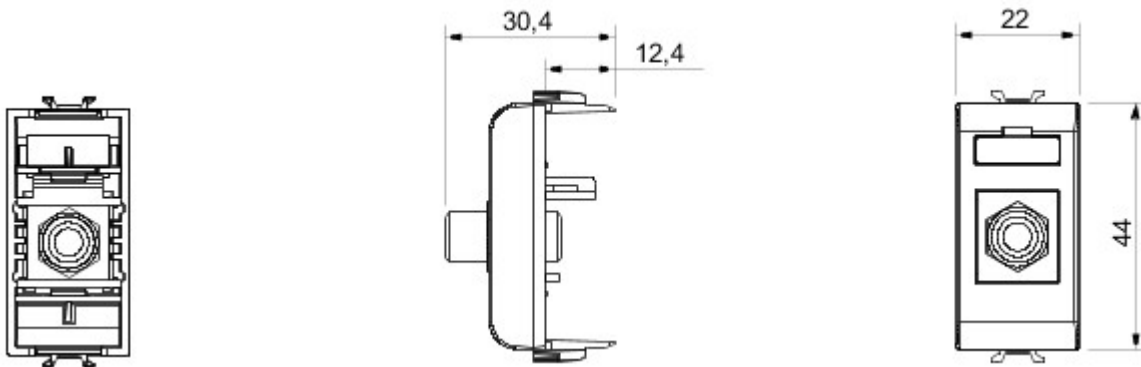

Grote verscheidenheid aan schakelaars, elektriciteitscontactdozen (in overeenstemming met nationale en internationale normen), gegevenscontactdozen, toestellen voor klimaatregeling, comfort, signalering van technische alarmen, noodverlichting. De modulaire Chorus toestellen zijn leverbaar in vier kleuren: glanzend wit, satijnzwart, gelakt titanium en glanzend ivoor en in verschillende modulariteiten met 1/2, 1, 2 en 3 modules. Dankzij de framehouders voor rechthoekige, vierkante en ronde dozen kunt u de toestellen eindeloos combineren met de serie Chorus platen.

Categorie	Connector	Omschrijving	Vrouwelijk F-koppelingsconnector
Kleur	Zwart	Standaard	IEC 61169-24
Aantal modules	1	Electrocod	3720

DIMENSIONAL

STANDARDS/APPROVALS

GEWISS S.p.A. Via A. Volta, 1
24069 Cenate Sotto - Bergamo - Italy
tel. +39 035 94 61 11 fax +39 035 94 69 09