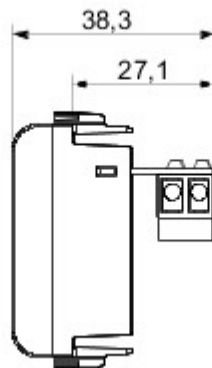

Grote verscheidenheid aan schakelaars, elektriciteitscontactdozen (in overeenstemming met nationale en internationale normen), gegevenscontactdozen, toestellen voor klimaatregeling, comfort, signalering van technische alarmen, noodverlichting. De modulaire Chorus toestellen zijn leverbaar in vier kleuren: glanzend wit, satijnzwart, gelakt titanium en glanzend ivoor en in verschillende modulariteiten met 1/2, 1, 2 en 3 modules. Dankzij de framehouders voor rechthoekige, vierkante en ronde dozen kunt u de toestellen eindeloos combineren met de serie Chorus platen.

Categorie	Telefooncontactdoos	Omschrijving	RJ11
Kleur	Wit	Type	In/uit
Verbinding	Impactgereedschap	Aantal modules	1
Electrocod	3720		

DIMENSIONAL

STANDARDS/APPROVALS

GEWISS S.p.A. Via A. Volta, 1
24069 Cenate Sotto - Bergamo - Italy
tel. +39 035 94 61 11 fax +39 035 94 69 09