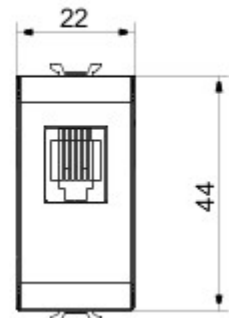

Categorie	Telefooncontactdoos	Omschrijving	RJ11
Kleur	Wit	Type	In/uit
Verbinding	Impactgereedschap	Aantal modules	1
Electrocod	3720		

DIMENSIONAL

STANDARDS/APPROVALS

GEWISS S.p.A. Via A. Volta, 1
24069 Cenate Sotto - Bergamo - Italy
tel. +39 035 94 61 11 fax +39 035 94 69 09