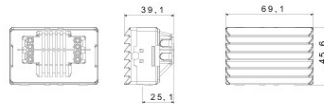

Diffuser kleur	Lichtblauw	Bevestiging voor lamp	Buislampje S6x36 mm
Aantal SYSTEM- modules	3	Category	System series
Type	Indicator	Kleur	Wit
Omschrijving	Lamp trapverlichting	Aansluitklemmen voor bekabeling	Met schroef
Standaard	EN 62094-1		

## DIMENSIONAL