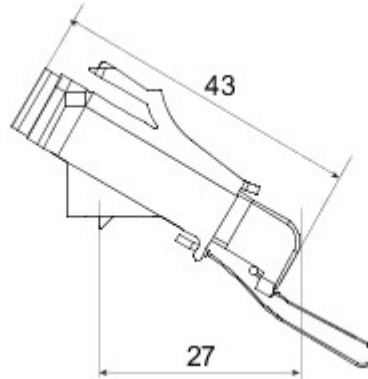

DIMENSIONAL

STANDARDS/APPROVALS

GEWISS S.p.A. Via A. Volta, 1
24069 Cenate Sotto - Bergamo - Italy
tel. +39 035 94 61 11 fax +39 035 94 69 09

www.gewiss.com
sat@gewiss.com
Last update 17/07/2024

Data, measures, designs and pictures are shown only as informative purposes, and could be changed without previous notice