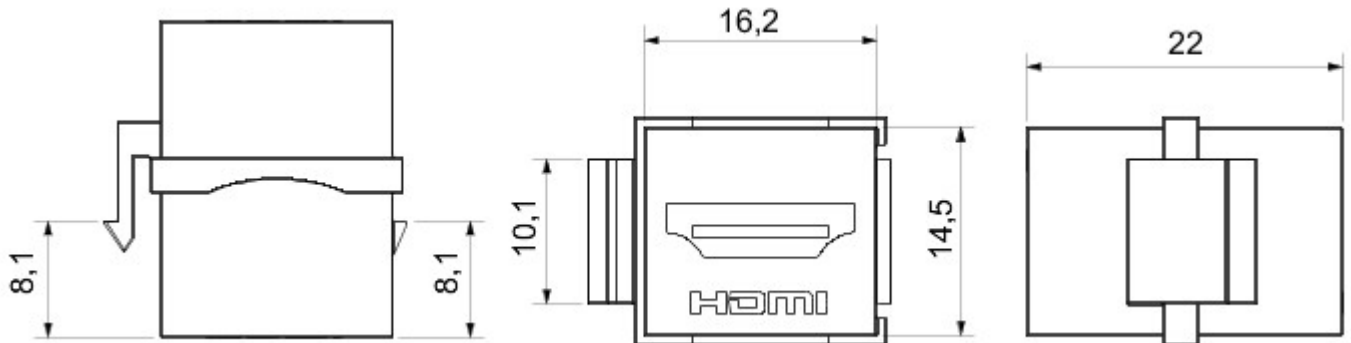

Categorie	Data-aansluiting	Omschrijving	HDMI koppeling
Type	Vrouwelijk/vrouwelijk	Compatibiliteit	Keystone Jack
Materiaal	Technopolymeer	Electrocod	3722

DIMENSIONAL

STANDARDS/APPROVALS

GEWISS S.p.A. Via A. Volta, 1
24069 Cenate Sotto - Bergamo - Italy
tel. +39 035 94 61 11 fax +39 035 94 69 09