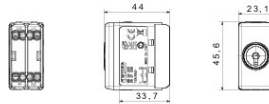

DIMENSIONAL