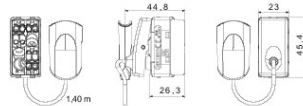

DIMENSIONAL