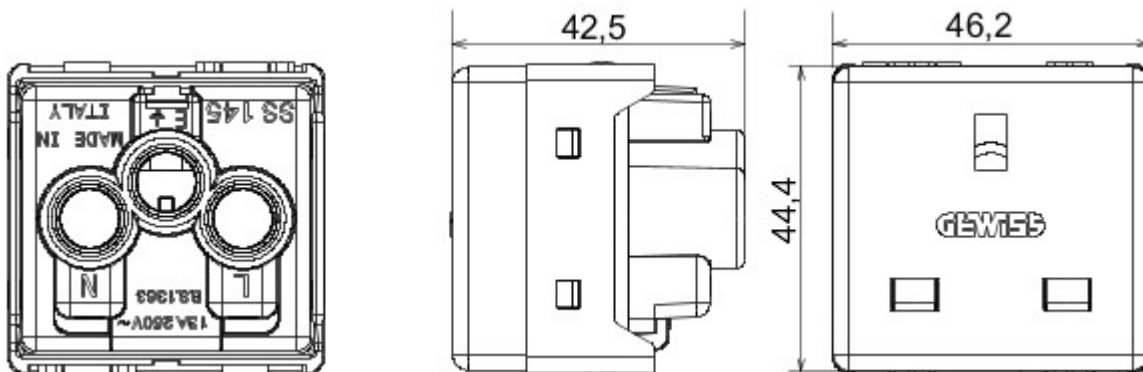

Categorie	Socket-Outlet	Kleur	Zwart
Standaard	Britse norm	Aantal SYSTEM-modules	2
Voor stekkerpenen	Platte	Omschrijving	2P+E - 13 A
Aansluitklemmen voor bekabeling	Met schroef	Spanning	250 V AC
Electrocod	0131	Standaard	IEC 60884-1; BS 1363-2

DIMENSIONAL

STANDARDS/APPROVALS

GEWISS S.p.A. Via A. Volta, 1
24069 Cenate Sotto - Bergamo - Italy
tel. +39 035 94 61 11 fax +39 035 94 69 09

www.gewiss.com
sat@gewiss.com
Last update 17/07/2024

Data, measures, designs and pictures are shown only as informative purposes, and could be changed without previous notice