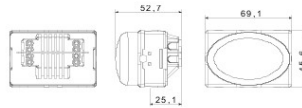

DIMENSIONAL

STANDARDS/APPROVALS

GEWISS S.p.A. Via A. Volta, 1
24069 Cenate Sotto - Bergamo - Italy
tel. +39 035 94 61 11 fax +39 035 94 69 09

www.gewiss.com
sat@gewiss.com
Last update 17/07/2024

Data, measures, designs and pictures are shown
only as informative purposes,
and could be changed without previous notice