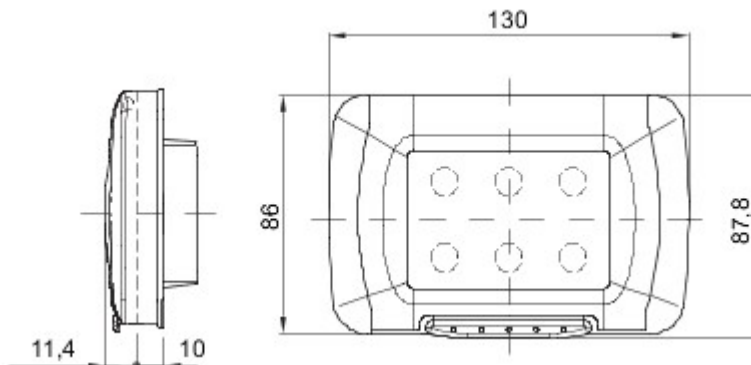

Platen

Een compleet, veelzijdig systeem van modulaire containers, perfect integreerbaar in de residentiële SYSTEM-serie, dat voldoet aan de strenge vereisten van de residentiële, commerciële en industriële sectoren op het vlak van beveiliging. De 27 COMBI-serie is verkrijgbaar in de IP40-uitvoering en in de waterdichte uitvoering met beschermingsgraad IP55, IP65 en IP66, aanbevolen voor alle toepassingen buitenshuis die onderworpen worden aan extreme atmosferische omstandigheden.

Omschrijving	3 stellen	Kleur	Grijs RAL 7035
Kleur	Grijs RAL 7035	Deur	Met membraan
Plaat		type	
Kleur deur	Transparant	Voor inbouw- bodem	GW24403, GW24403PM
IP- graad	IP55	Isolatie- klasse	II
Stoot- bestendigheid	IK07	Gloeidraadproef	650 °C
Thermospanning met kogel	70 °C	Standaard	EN 60669-1
Installatie temperatuur	-25 +60 °C	Electrocod	0110

DIMENSIONAL

TECHNICAL SYMBOLOGY

IP

IP55

II

IK

IK07

GWT