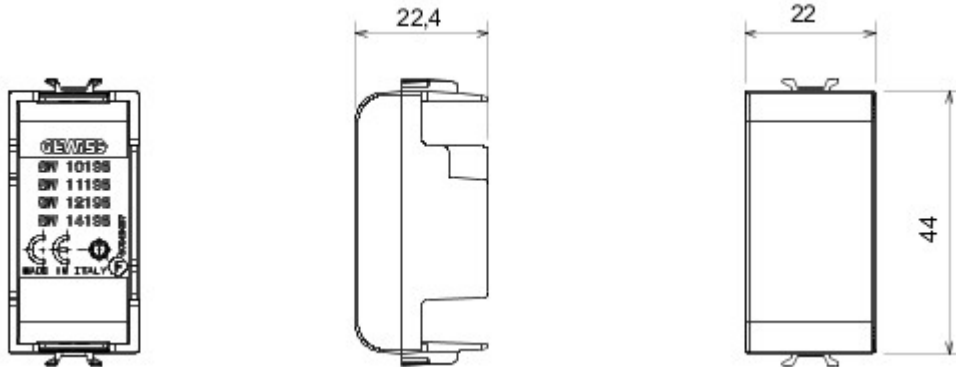

Accessory for ChoruSmart connected devices: allows you to install the retractable devices in the supports.

Omschrijving	1 stel	Categorie	Afdekkingsmodule
Kleur	Glossy Titanium	Materiaal	Technopolymeer
Symbol	Radiofrequentie	Geschikt voor	Contacts interfaces, Zigbee actuators
Thermospanning met kogel	125 °C	Gloeidraadproef	850 °C
Standaard	EN 60669-1	Aantal modules	1
Electrocod	0100		

### DIMENSIONAL