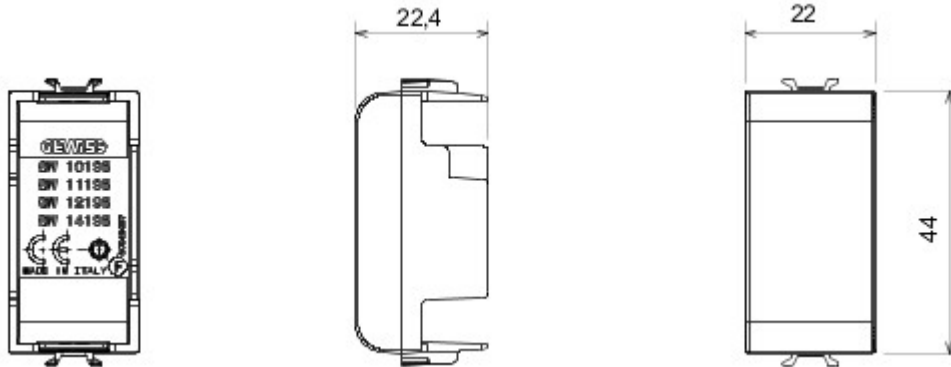

Accessory for ChoruSmart connected devices: allows you to install the retractable devices in the supports.

| | | | |
|--------------------------|---------------------|-----------------|---------------------------------------|
| Omschrijving | 1 stel | Categorie | Afdekkingsmodule |
| Kleur | Natural satin beige | Materiaal | Technopolymeer |
| Symbol | Radiofrequentie | Geschikt voor | Contacts interfaces, Zigbee actuators |
| Thermospanning met kogel | 125 °C | Gloeidraadproef | 850 °C |
| Standaard | EN 60669-1 | Aantal modules | 1 |
| Electrocod | 0100 | | |

DIMENSIONAL

TECHNICAL SYMBOLOGY

STANDARDS/APPROVALS