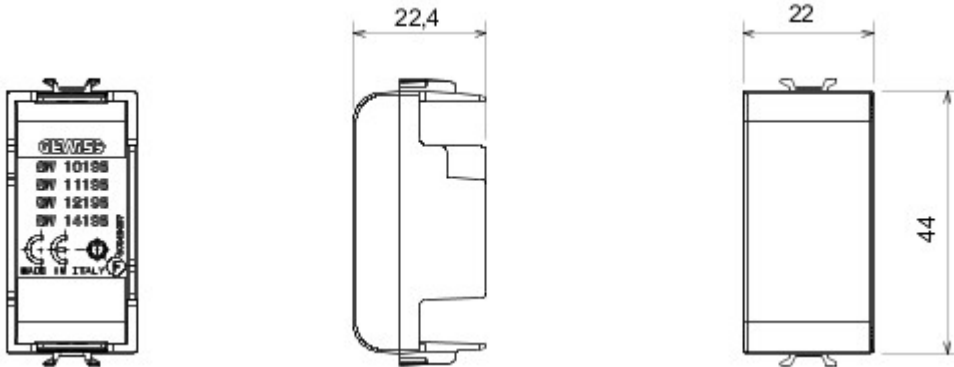

Accessory for ChoruSmart connected devices: allows you to install the retractable devices in the supports.

Omschrijving	1 stel	Categorie	Afdekkingsmodule
Kleur	Satijnzwart	Materiaal	Technopolymeer
Symbol	Radiofrequentie	Geschikt voor	Contacts interfaces, Zigbee actuators
Thermospanning met kogel	125 °C	Gloeidraadproef	850 °C
Standaard	EN 60669-1	Aantal modules	1
Electrocod	0100		

### DIMENSIONAL