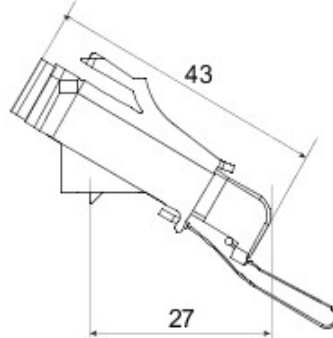

Categorie	Angled fiber optic adapter	Materiaal	Plastic body with ceramic alignment sleeve
Kleur	Groen RAL 6018	Eigenschappen	Simplex, single-mode
For connectors	SC/APC	Type	Vrouwelijk/vrouwelijk
Compatibiliteit	Keystone Jack	Tilt	40°
Meegeleverde accessoires	With safety cap and unmissable cord		

### DIMENSIONAL