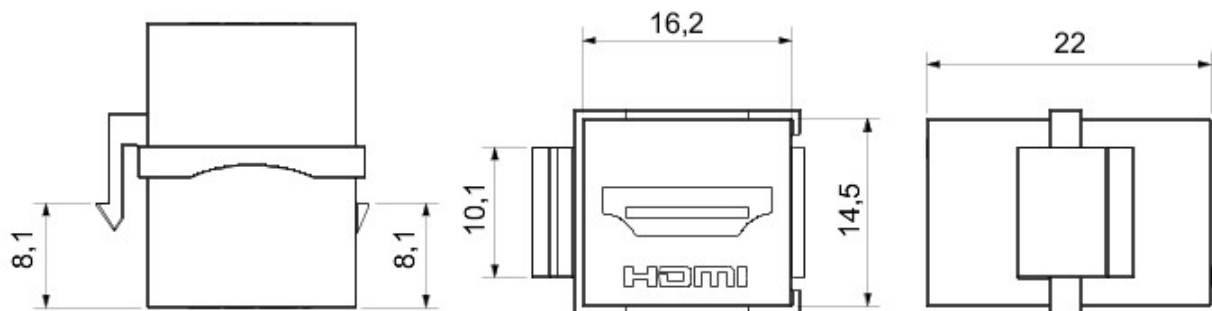

Categorie	Data-aansluiting	Omschrijving	HDMI koppeling
Type	Vrouwelijk/vrouwelijk	Compatibiliteit	Keystone Jack
Electrocod	3722		

#### DIMENSIONAL