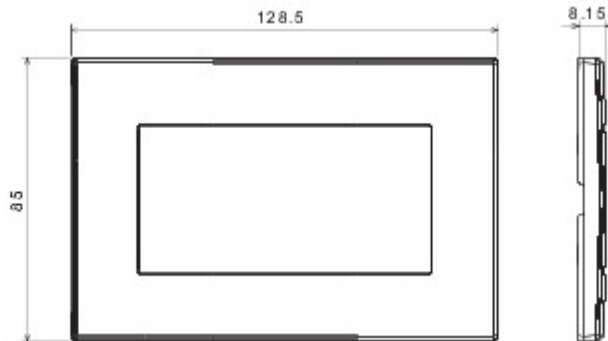

Categorie	Plaat	Kleur	Ivoor
Materiaal	Technopolymeer	Afwerking	Glanzend
Omschrijving	Dubbel	Gloeidraadproef	650 °C
Thermospanning met kogel	70 °C	Standaard	EN 60669-1

### DIMENSIONAL