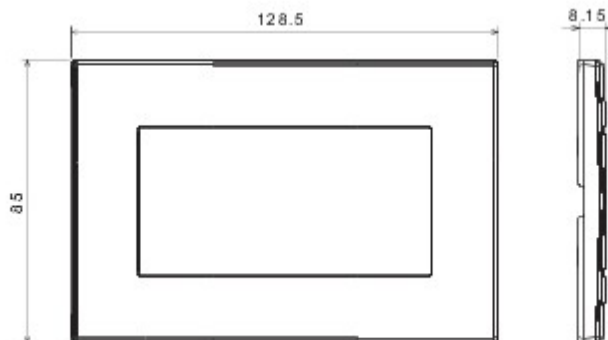

Bekabelingssysteem speciaal voor installatie in ronde en vierkante dozen, gekenmerkt door een elegant design en klassieke vormen. De platen van technopolymeer in zeven kleuren en in verschillende modulariteiten, van 2 max. 2+2+2+2 openingen, kunnen in elke gewenste samenstelling horizontaal of verticaal worden gepositioneerd. De serie is ontwikkeld rond een kern van monobloktoestellen, is leverbaar in twee kleuren: wit en ivoor, en met glanzende afwerking. Uitbreidbaar dankzij de modulaire Chorus-toestellen.

Categorie	Plaat	Kleur	Antracietgrijs
Materiaal	Technopolymeer	Afwerking	Glanzend
Omschrijving	Dubbel	Gloeidraadproef	650 °C
Thermospanning met kogel	70 °C	Standaard	EN 60669-1

DIMENSIONAL

TECHNICAL SYMBOLOGY