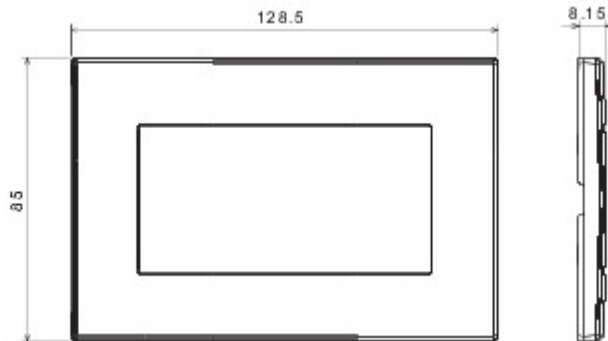

Bekabelingssysteem speciaal voor installatie in ronde en vierkante dozen, gekenmerkt door een elegant design en klassieke vormen. De platen van technopolymeer in zeven kleuren en in verschillende modulariteiten, van 2 max. 2+2+2+2 openingen, kunnen in elke gewenste samenstelling horizontaal of verticaal worden gepositioneerd. De serie is ontwikkeld rond een kern van monobloktoestellen, is leverbaar in twee kleuren: wit en ivoor, en met glanzende afwerking. Uitbreidbaar dankzij de modulaire Chorus-toestellen.

Categorie	Plaat	Kleur	Lichtgrijs
Materiaal	Technopolymeer	Afwerking	Glanzend
Omschrijving	Dubbel	Gloeidraadproef	650 °C
Thermospanning met kogel	70 °C	Standaard	EN 60669-1

DIMENSIONAL

TECHNICAL SYMBOLOGY