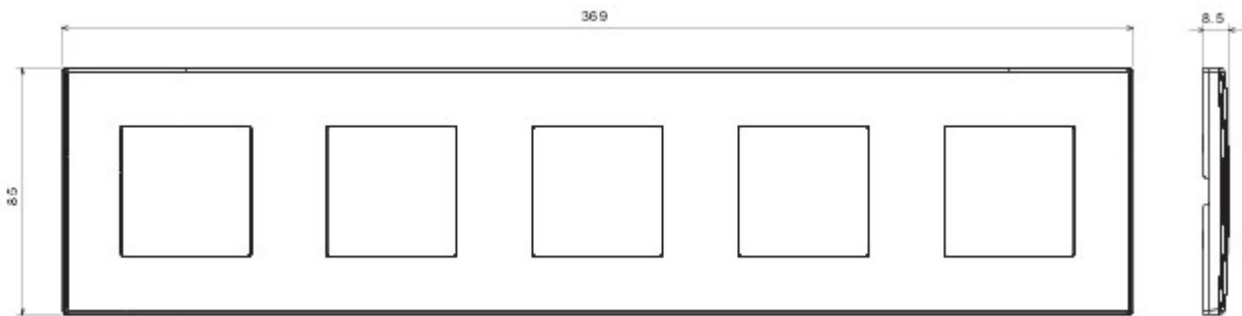

Bekabelingssysteem speciaal voor installatie in ronde en vierkante dozen, gekenmerkt door een elegant design en klassieke vormen. De platen van technopolymeer in zeven kleuren en in verschillende modulariteiten, van 2 max. 2+2+2+2 openingen, kunnen in elke gewenste samenstelling horizontaal of verticaal worden gepositioneerd. De serie is ontwikkeld rond een kern van monobloktoestellen, is leverbaar in twee kleuren: wit en ivoor, en met glanzende afwerking. Uitbreidbaar dankzij de modulaire Chorus-toestellen.

Categorie	Plaat	Kleur	Antracietgrijs
Materiaal	Technopolymeer	Afwerking	Glanzend
Omschrijving	5 gang	Type	Horizontaal/verticaal
Hartafstand	71 mm	Gloeidraadproef	650 °C
Thermospanning met kogel	70 °C	Standaard	EN 60669-1

### DIMENSIONAL