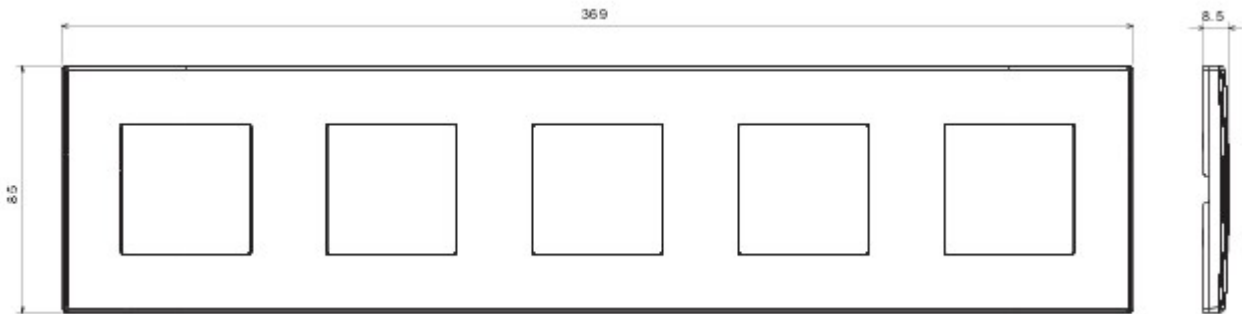

DIMENSIONAL

TECHNICAL SYMBOLOGY

STANDARDS/APPROVALS