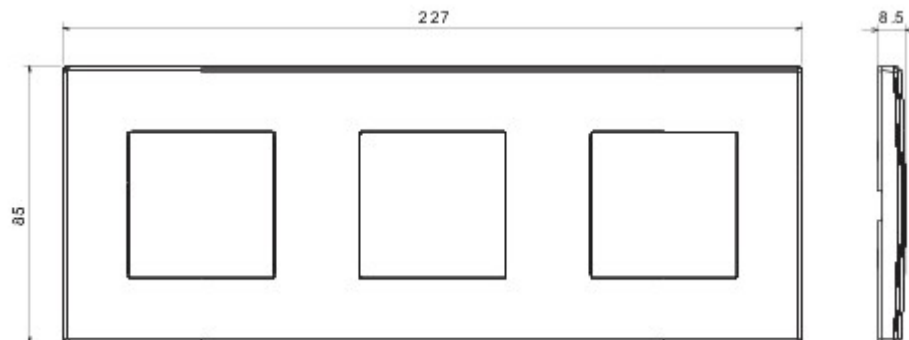

Bekabelingssysteem speciaal voor installatie in ronde en vierkante dozen, gekenmerkt door een elegant design en klassieke vormen. De platen van technopolymeer in zeven kleuren en in verschillende modulariteiten, van 2 max. 2+2+2+2 openingen, kunnen in elke gewenste samenstelling horizontaal of verticaal worden gepositioneerd. De serie is ontwikkeld rond een kern van monobloktoestellen, is leverbaar in twee kleuren: wit en ivoor, en met glanzende afwerking. Uitbreidbaar dankzij de modulaire Chorus-toestellen.

Categorie	Plaat	Kleur	Donkergrijs
Materiaal	Technopolymeer	Afwerking	Glanzend
Omschrijving	3 gang	Type	Horizontaal/verticaal
Hartafstand	71 mm	Gloeidraadproef	650 °C
Thermospanning met kogel	70 °C	Standaard	EN 60669-1

DIMENSIONAL

TECHNICAL SYMBOLOGY

STANDARDS/APPROVALS