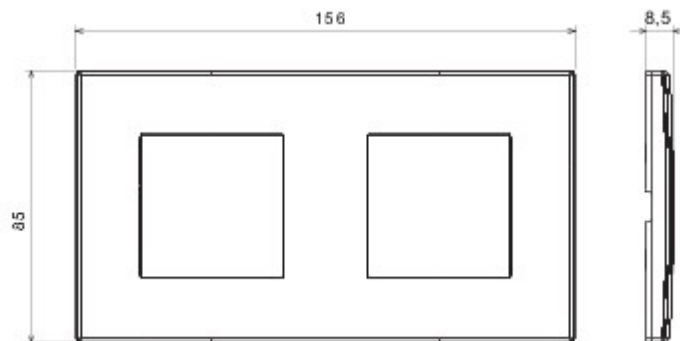

Bekabelingssysteem speciaal voor installatie in ronde en vierkante dozen, gekenmerkt door een elegant design en klassieke vormen. De platen van technopolymeer in zeven kleuren en in verschillende modulariteiten, van 2 max. 2+2+2+2 openingen, kunnen in elke gewenste samenstelling horizontaal of verticaal worden gepositioneerd. De serie is ontwikkeld rond een kern van monobloktostellen, is leverbaar in twee kleuren: wit en ivoor, en met glanzende afwerking. Uitbreidbaar dankzij de modulaire Chorus-toestellen.

Categorie	Plaat	Kleur	Roomkleur
Materiaal	Technopolymeer	Afwerking	Glanzend
Omschrijving	2 gang	Type	Horizontaal/verticaal
Hartafstand	71 mm	Gloeidraadproef	650 °C
Thermospanning met kogel	70 °C	Standaard	EN 60669-1

DIMENSIONAL

TECHNICAL SYMBOLOGY

STANDARDS/APPROVALS