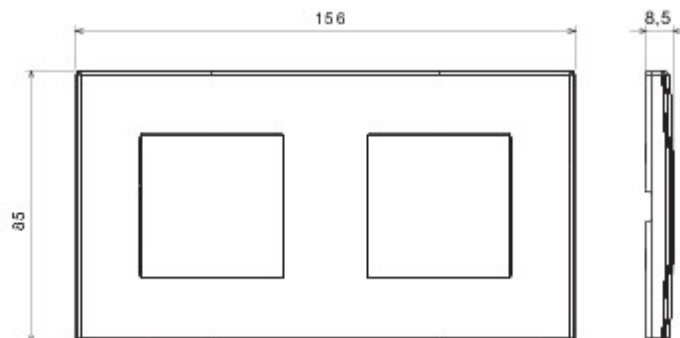

Bekabelingssysteem speciaal voor installatie in ronde en vierkante dozen, gekenmerkt door een elegant design en klassieke vormen. De platen van technopolymeer in zeven kleuren en in verschillende modulariteiten, van 2 max. 2+2+2+2 openingen, kunnen in elke gewenste samenstelling horizontaal of verticaal worden gepositioneerd. De serie is ontwikkeld rond een kern van monobloktostellen, is leverbaar in twee kleuren: wit en ivoor, en met glanzende afwerking. Uitbreidbaar dankzij de modulaire Chorus-toestellen.

Categorie	Plaat	Kleur	Donkergrijs
Materiaal	Technopolymeer	Afwerking	Glanzend
Omschrijving	2 gang	Type	Horizontaal/verticaal
Hartafstand	71 mm	Gloeidraadproef	650 °C
Thermospanning met kogel	70 °C	Standaard	EN 60669-1

### DIMENSIONAL