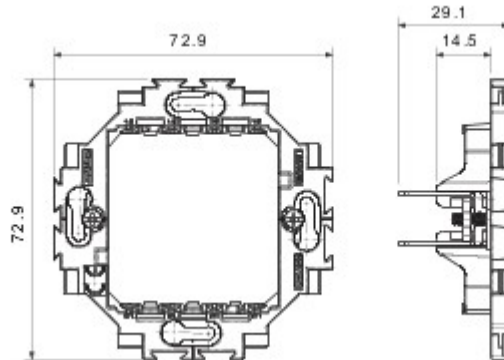

DIMENSIONAL

TECHNICAL SYMBOLOGY

STANDARDS/APPROVALS