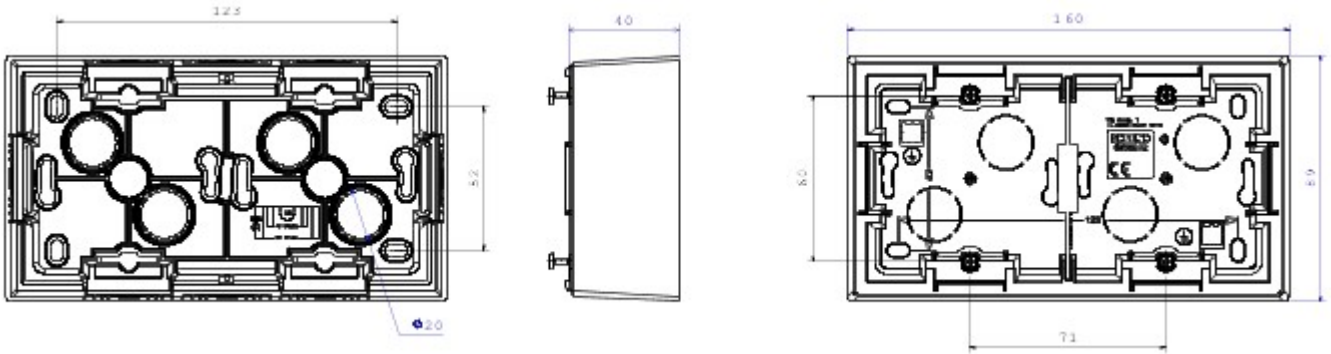

DIMENSIONAL