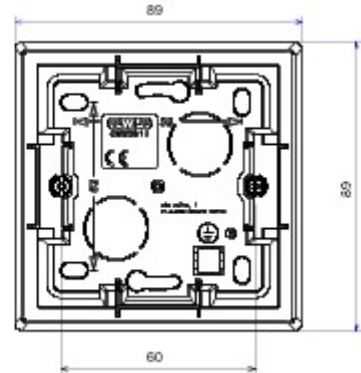

DIMENSIONAL