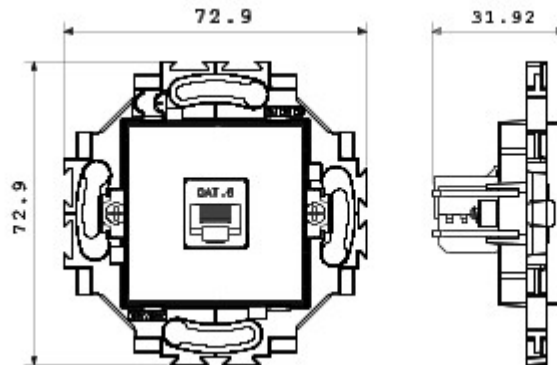

Categorie	Data-aansluiting	Kleur	Ivoor
Materiaal	Technopolymeer	Afwerking	Glanzend
Omschrijving	RJ45	Gebruik categorie	6
Kabels	UTP	Verbinding	Zonder gereedschap
Aantal paar	4	Bevestiging	Met koppelingen/schroeven
Gloeidraadproef	850 °C	Thermospanning met kogel	125 °C
Standaard	EN 50173		

#### DIMENSIONAL