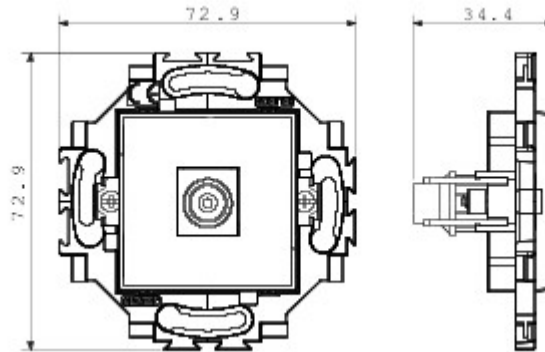

Categorie	TV-contactdoos	Kleur	Ivoor
Materiaal	Technopolymeer	Afwerking	Glanzend
Omschrijving	Direct	Verzwakking	0 dB
Bevestiging	Met koppelingen/schroeven	Gloeidraadproef	850 °C
Thermospanning met kogel	125 °C	Standaard	IEC 60169

#### DIMENSIONAL