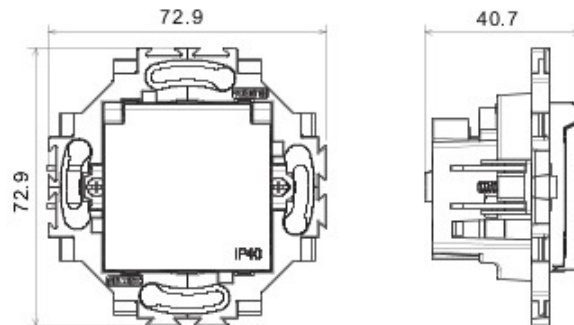

#### Ivoorkleurige monobloктоestellen

Bekabelingssysteem speciaal voor installatie in ronde en vierkante dozen, gekenmerkt door een elegant design en klassieke vormen. De platen van technopolymeer in zeven kleuren en in verschillende modulariteiten, van 2 max. 2+2+2+2 openingen, kunnen in elke gewenste samenstelling horizontaal of verticaal worden gepositioneerd. De serie is ontwikkeld rond een kern van monobloктоestellen, is leverbaar in twee kleuren: wit en ivoor, en met glanzende afwerking. Uitbreidbaar dankzij de modulaire Chorus-toestellen.

Categorie	Contactdoos	Standaard	Franse norm
Kleur	Ivoor	Materiaal	Technopolymeer
Afwerking	Glanzend	Omschrijving	2P+E - 16 A
Spanning	250 V AC	Type	Met deksel
Voorstekkerpennen	Ø 4 / 4,8 mm	Eigenschappen	Met sluiting voor kinderbeveiliging
Type aansluitklemmen	Met schroef	Bevestiging	Met koppelingen/schroeven
Gloedraadproef	850 °C	Thermospanning met kogel	125 °C
Bestendigheid bij testspanning	2000 V bij 50 Hz gedurende 1 minuut	Isolatieweerstand	> 5 MOhm
Prolonged operation socket (no.of position changes)	10.000 bij In 250 V AC cosφ=0,8	Klemgreep op kabeltractie	> 50 N
Aanspanvermogen aansluitklem	Starre kabels 0,5-2x2,5 mm <sup>2</sup> - flexibele kabels 0,75-2x4 mm <sup>2</sup>	Standaard	IEC 60884-1

#### DIMENSIONAL